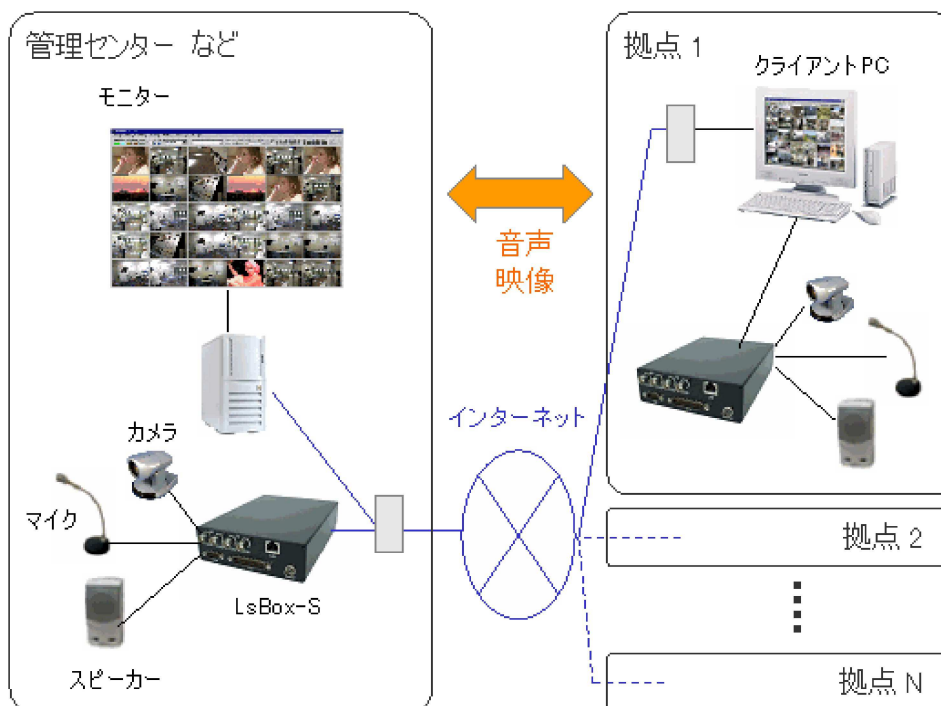

LiveServer LsBox-S 300 シリーズ 基本機能

構成例(1) 1:1 映像片方向・音声同時双方向通信

※ S322/324, S322A/324A は、2台のカメラ接続が可能です。

構成例(2)

1:1 映像片方向・音声同時双方向通信 PDAによるモニタリング

※ S322/324, S322A/324A は、2台のカメラ接続が可能です。

構成例(3) 1:1 映像・音声同時双方向通信

※ S322/324, S322A/324A は、2台のカメラ接続が可能です。

構成例(4) N:N 映像片方向・音声同時双方向通信

LiveServer LsBox シリーズ 応用事例

監視・モニタリングシステム

学校、幼稚園、保育園、老人ホーム、介護センター、病院、動物病院、ペットホテル、マンション、図書館、博物館、美術館、デパート、スーパー、コンビニ、遊園地、テーマパーク、ゲームセンター、パチンコ店、競馬場、競輪場、競艇場、駐車場、商店街、無人店舗、銀行、ATM、郵便局、消費者金融、発電所、変電所、送電所、河川、ダム、水門、空港、無人駅、鉄道ホーム、線路・踏切、交差点高速道路、料金所、倉庫、配送センター、工場 など

主な大規模システム採用事例

Mビル六本木大規模再開発、テレコムセンター、K電力データセンター など

特殊監視システム採用事例

自衛隊基地監視、警察施設監視、国際港湾監視、スーパー防犯灯 など