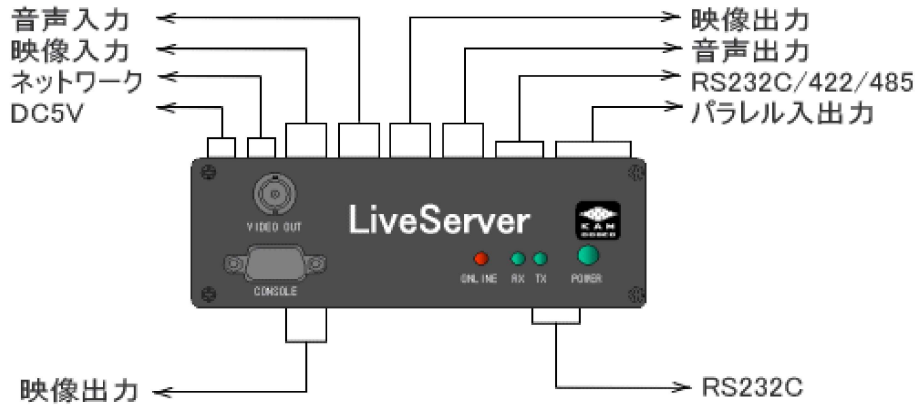

LiveServer LsBox-S 300 シリーズ 基本機能

構成例(1) 1:1 映像片方向・音声同時双方向通信

※ S322/324, S322A/324A は、2台のカメラ接続が可能です。

構成例(2)

1:1 映像片方向・音声同時双方向通信 PDAによるモニタリング

※ S322/324, S322A/324A は、2台のカメラ接続が可能です。

構成例(3) 1:1 映像・音声同時双方向通信

※ S322/324, S322A/324A は、2台のカメラ接続が可能です。

構成例(4) N:N 映像片方向・音声同時双方向通信

LiveServer LsBox シリーズ 応用事例

監視・モニタリングシステム

学校、幼稚園、保育園、老人ホーム、介護センター、病院、動物病院、ペットホテル、マンション、図書館、博物館、美術館、デパート、スーパー、コンビニ、遊園地、テーマパーク、ゲームセンター、パチンコ店、競馬場、競輪場、競艇場、駐車場、商店街、無人店舗、銀行、ATM、郵便局、消費者金融、発電所、変電所、送電所、河川、ダム、水門、空港、無人駅、鉄道ホーム、線路・踏切、交差点高速道路、料金所、倉庫、配送センター、工場 など