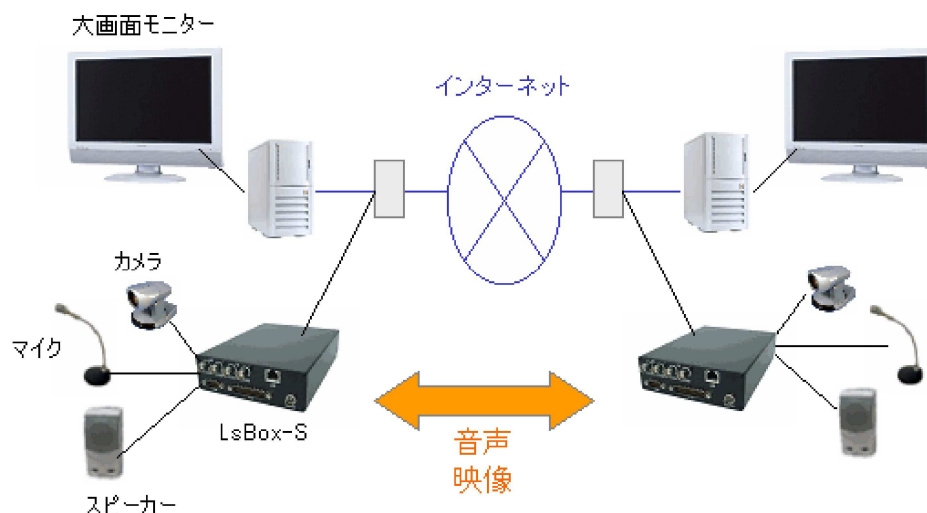

LiveServer LsBox-S 300 シリーズ 基本機能

構成例(1) 1:1 映像片方向・音声同時双方向通信

※ S322/324, S322A/324A は、2台のカメラ接続が可能です。

構成例(2)

1:1 映像片方向・音声同時双方向通信 PDAによるモニタリング

※ S322/324, S322A/324A は、2台のカメラ接続が可能です。

構成例(3) 1:1 映像・音声同時双方向通信

※ S322/324, S322A/324A は、2台のカメラ接続が可能です。

構成例(4) N:N 映像片方向・音声同時双方向通信

LiveServer LsBox シリーズ 応用事例

監視・モニタリングシステム

学校、幼稚園、保育園、老人ホーム、介護センター、病院、動物病院、ペットホテル、マンション、図書館、博物館、美術館、デパート、スーパー、コンビニ、遊園地、テーマパーク、ゲームセンター、パチンコ店、競馬場、競輪場、競艇場、駐車場、商店街、無人店舗、銀行、ATM、郵便局、消費者金融、発電所、変電所、送電所、河川、ダム、水門、空港、無人駅、鉄道ホーム、線路・踏切、交差点高速道路、料金所、倉庫、配送センター、工場 など