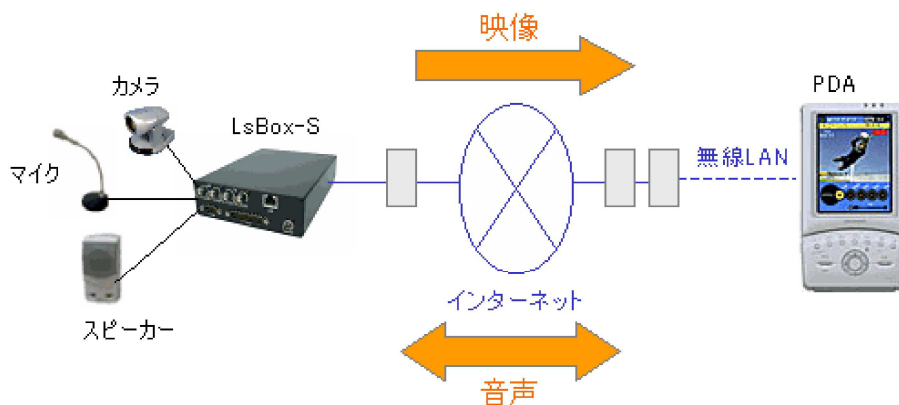

LiveServer LsBox-S 300 シリーズ 基本機能

構成例(1) 1:1 映像片方向・音声同時双方向通信

※ S322/324, S322A/324A は、2台のカメラ接続が可能です。

構成例(2)

1:1 映像片方向・音声同時双方向通信 PDAによるモニタリング

※ S322/324, S322A/324A は、2台のカメラ接続が可能です。

構成例(3) 1:1 映像・音声同時双方向通信

※ S322/324, S322A/324A は、2台のカメラ接続が可能です。

構成例(4) N:N 映像片方向・音声同時双方向通信

LiveServer LsBox シリーズ 応用事例

監視・モニタリングシステム

学校、幼稚園、保育園、老人ホーム、介護センター、病院、動物病院、ペットホテル、マンション、図書館、博物館、美術館、デパート、スーパー、コンビニ、遊園地、テーマパーク、ゲームセンター、パチンコ店、競馬場、競輪場、競艇場、駐車場、商店街、無人店舗、銀行、ATM、郵便局、消費者金融、発電所、変電所、送電所、河川、ダム、水門、空港、無人駅、鉄道ホーム、線路・踏切、交差点高速道路、料金所、倉庫、配送センター、工場 など