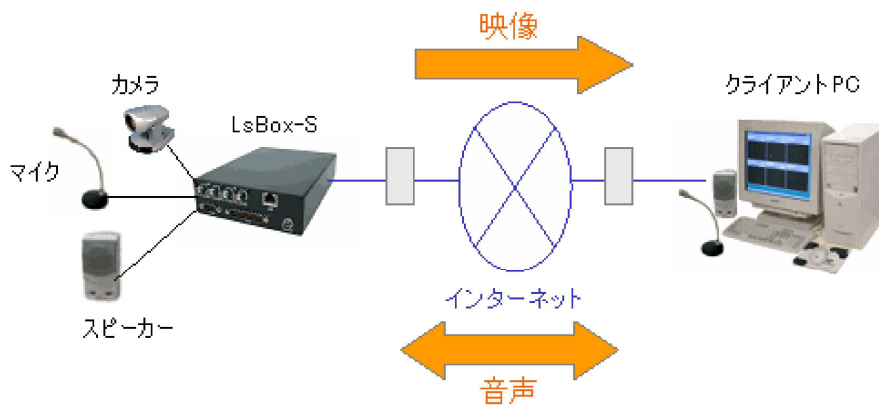

LiveServer LsBox-S 300 シリーズ 基本機能

構成例(1) 1:1 映像片方向・音声同時双方向通信

※ S322/324, S322A/324A は、2台のカメラ接続が可能です。

構成例(2)

1:1 映像片方向・音声同時双方向通信 PDAによるモニタリング

※ S322/324, S322A/324A は、2台のカメラ接続が可能です。

構成例(3) 1:1 映像・音声同時双方向通信

※ S322/324, S322A/324A は、2台のカメラ接続が可能です。

構成例(4) N:N 映像片方向・音声同時双方向通信

LiveServer LsBox シリーズ 応用事例

監視・モニタリングシステム

学校、幼稚園、保育園、老人ホーム、介護センター、病院、動物病院、ペットホテル、マンション、図書館、博物館、美術館、デパート、スーパー、コンビニ、遊園地、テーマパーク、ゲームセンター、パチンコ店、競馬場、競輪場、競艇場、駐車場、商店街、無人店舗、銀行、ATM、郵便局、消費者金融、発電所、変電所、送電所、河川、ダム、水門、空港、無人駅、鉄道ホーム、線路・踏切、交差点高速道路、料金所、倉庫、配送センター、工場 など