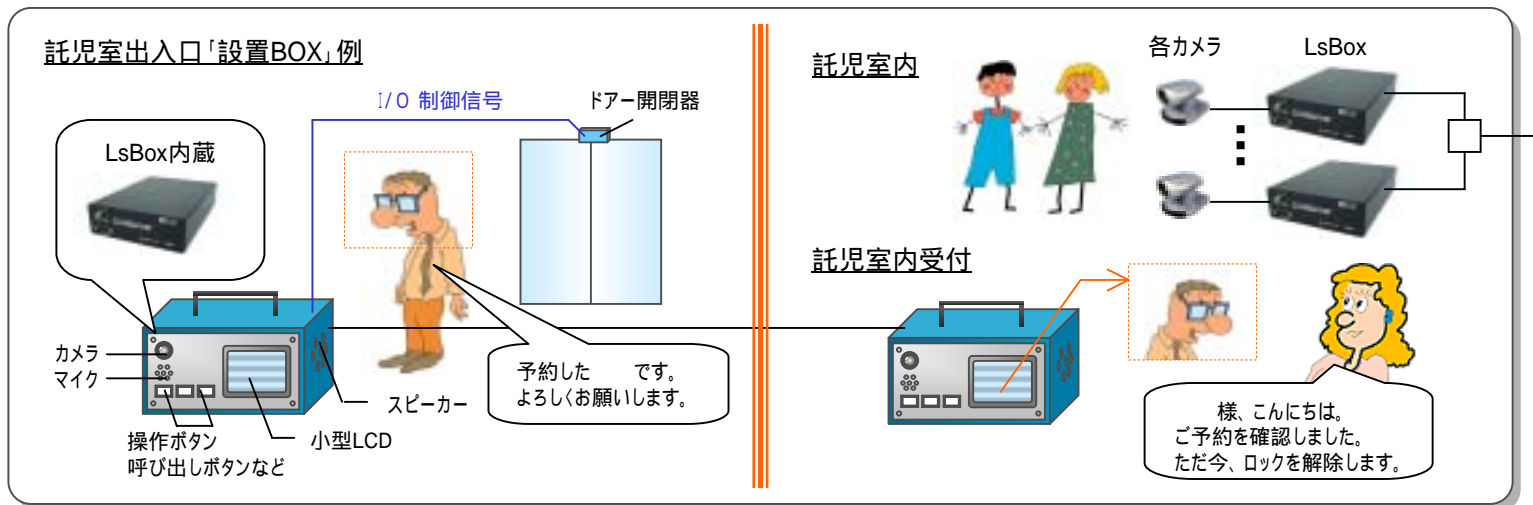

# 商業施設内設置-託児室安全管理システム

託児室の様子をPDAから確認できます。子育て中の方の集客にご活用いただけます。

託児室出入口

保護者、来訪者は出入口に設置した受付から「来訪」の連絡を入れる。

託児室

託児室内受付

部屋の中からパソコン操作で来訪者を映像と音声で確認し、出入り口の鍵を解除する。

室内に設置しているパソコンやPDAなどから、リアルタイム映像でお子様の様子をご覧いただけます。

健康第一!!

[ご注意]

ここに掲載するLSボックスの応用事例は、既に実施中のもの、提案をしたが実現に至らなかったものなどを含めてユーザー各位がLSボックスの応用を検討するヒントになればと掲載するものです。動作を保証するものではなく、またこれにより実施権を与えるものではありません。

- \* 別のフロアにいながら、リアルタイム映像で託児室のお子さまの様子を確認できます。
- \* スポーツクラブや大型スーパー、カルチャースクールなど、子供連れの方の集客にご活用いただけます。
- \* 2台の「LsBox」をつなげば映像・音声双方向で通話ができます。また、各機器のスイッチON/OFFなどの遠隔操作を行うこともできます。
- \* 入退室者の確認、錠の開閉にもご活用いただけます。実映像みて人物を確認できるのでより安心です。センサーとの連動で異常を感知すると自動的に録画を開始し、警報を発することも可能です。
- \* 独自の圧縮方式：KAMは、MPEG等一般的な画像圧縮技術に比べてデータサイズが大幅に小さく、ファイル転送時の回線負担も軽減できます。
- \* 基本操作はパソコンなので、録画した映像の録画・再生・保存が容易です。
- \* 映像の再生には専用の表示ソフトが必要ですが、セキュリティー面を強化することに効果的にご活用いただけます。

### 【応用例】

施設内全体の監視用途としてもご使用いただけます。管理室や外部の警備会社などから、すべてのカメラ映像が集中して監視可能です。その際、小型のLsBoxは、各カメラの近くに設置可能ですので、メンテナンス時も機器の取り間違えを防げます。

各フロアの専用PCや貸出用PDAなどで託児室内のお子様のリアルタイム映像をご覧いただけます。

これは基本的なシステムであり、管理体制に合わせたカスタマイズが可能です。