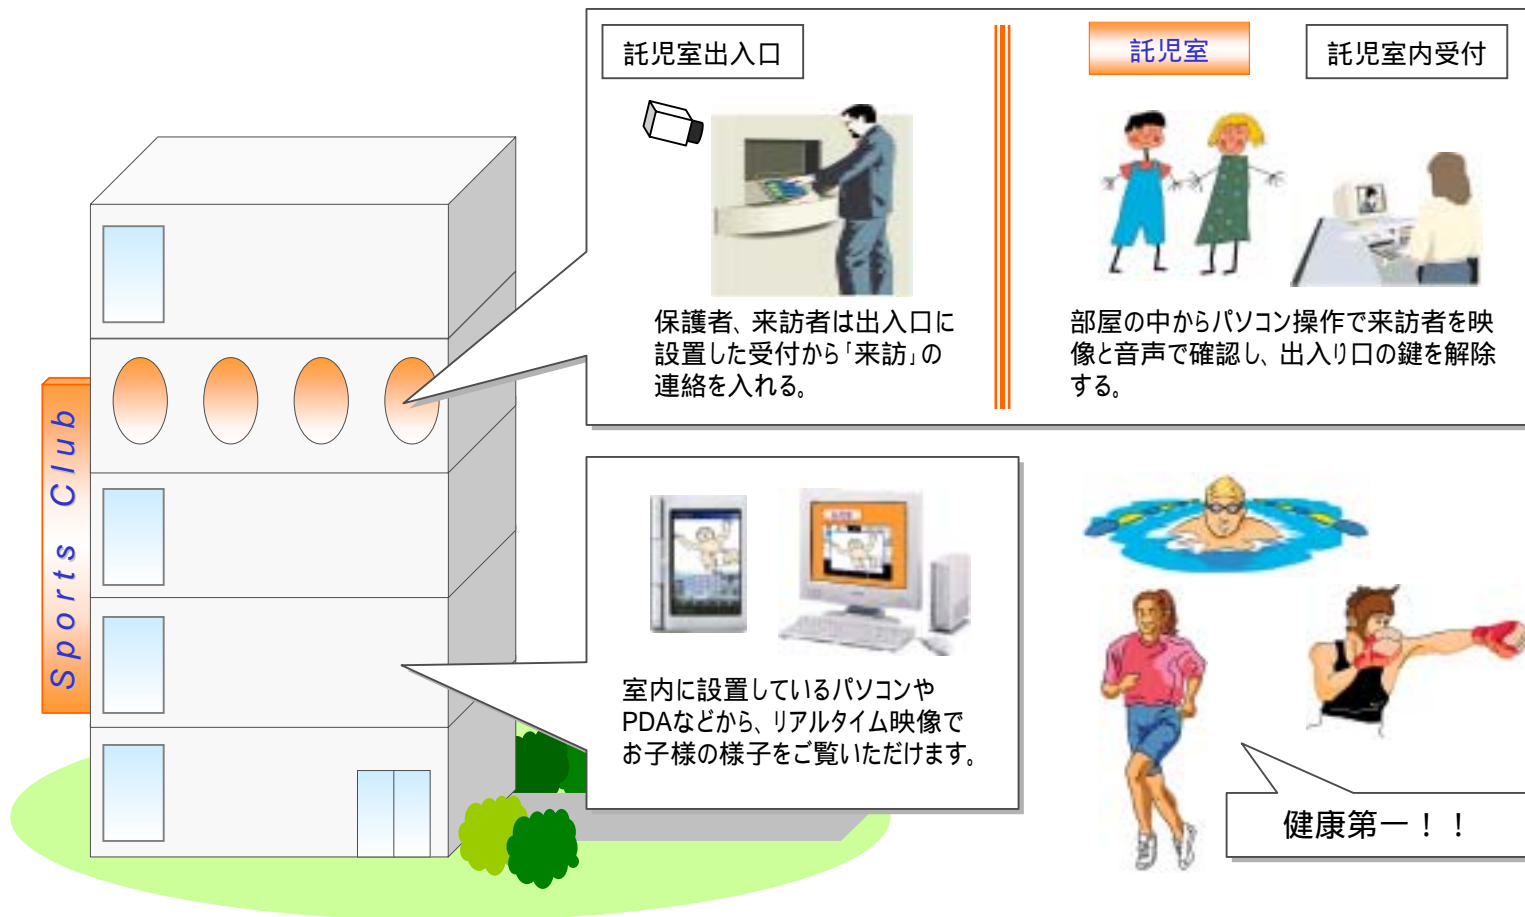

# 商業施設内設置-託児室安全管理システム

託児室の様子をPDAから確認できます。子育て中の方の集客にご活用いただけます。

託児室出入口

保護者、来訪者は出入口に設置した受付から「来訪」の連絡を入れる。

託児室

託児室内受付

部屋の中からパソコン操作で来訪者を映像と音声で確認し、出入り口の鍵を解除する。

室内に設置しているパソコンやPDAなどから、リアルタイム映像でお子様の様子をご覧いただけます。

健康第一!!

[ご注意]

ここに掲載するLSボックスの応用事例は、既に実施中のもの、提案をしたが実現に至らなかったものなどを含めてユーザー各位がLSボックスの応用を検討するヒントになればと掲載するものです。動作を保証するものではなく、またこれにより実施権を与えるものではありません。

- \* 別のフロアにいながら、リアルタイム映像で託児室のお子さまの様子を確認できます。
- \* スポーツクラブや大型スーパー、カルチャースクールなど、子供連れの方の集客にご活用いただけます。
- \* 2台の「LsBox」をつなげば映像・音声双方向で通話ができます。また、各機器のスイッチON/OFFなどの遠隔操作を行うこともできます。
- \* 入退室者の確認、錠の開閉にもご活用いただけます。実映像みて人物を確認できるのでより安心です。センサーとの連動で異常を感知すると自動的に録画を開始し、警報を発することも可能です。
- \* 独自の圧縮方式：KAMは、MPEG等一般的な画像圧縮技術に比べてデータサイズが大幅に小さく、ファイル転送時の回線負担も軽減できます。
- \* 基本操作はパソコンなので、録画した映像の録画・再生・保存が容易です。
- \* 映像の再生には専用の表示ソフトが必要ですが、セキュリティー面を強化することに効果的にご活用いただけます。

### 【応用例】

施設内全体の監視用途としてもご使用いただけます。管理室や外部の警備会社などから、すべてのカメラ映像が集中して監視可能です。その際、小型のLsBoxは、各カメラの近くに設置可能ですので、メンテナンス時も機器の取り間違えを防げます。

各フロアの専用PCや貸出用PDAなどで託児室内のお子様のリアルタイム映像をご覧いただけます。

これは基本的なシステムであり、管理体制に合わせたカスタマイズが可能です。