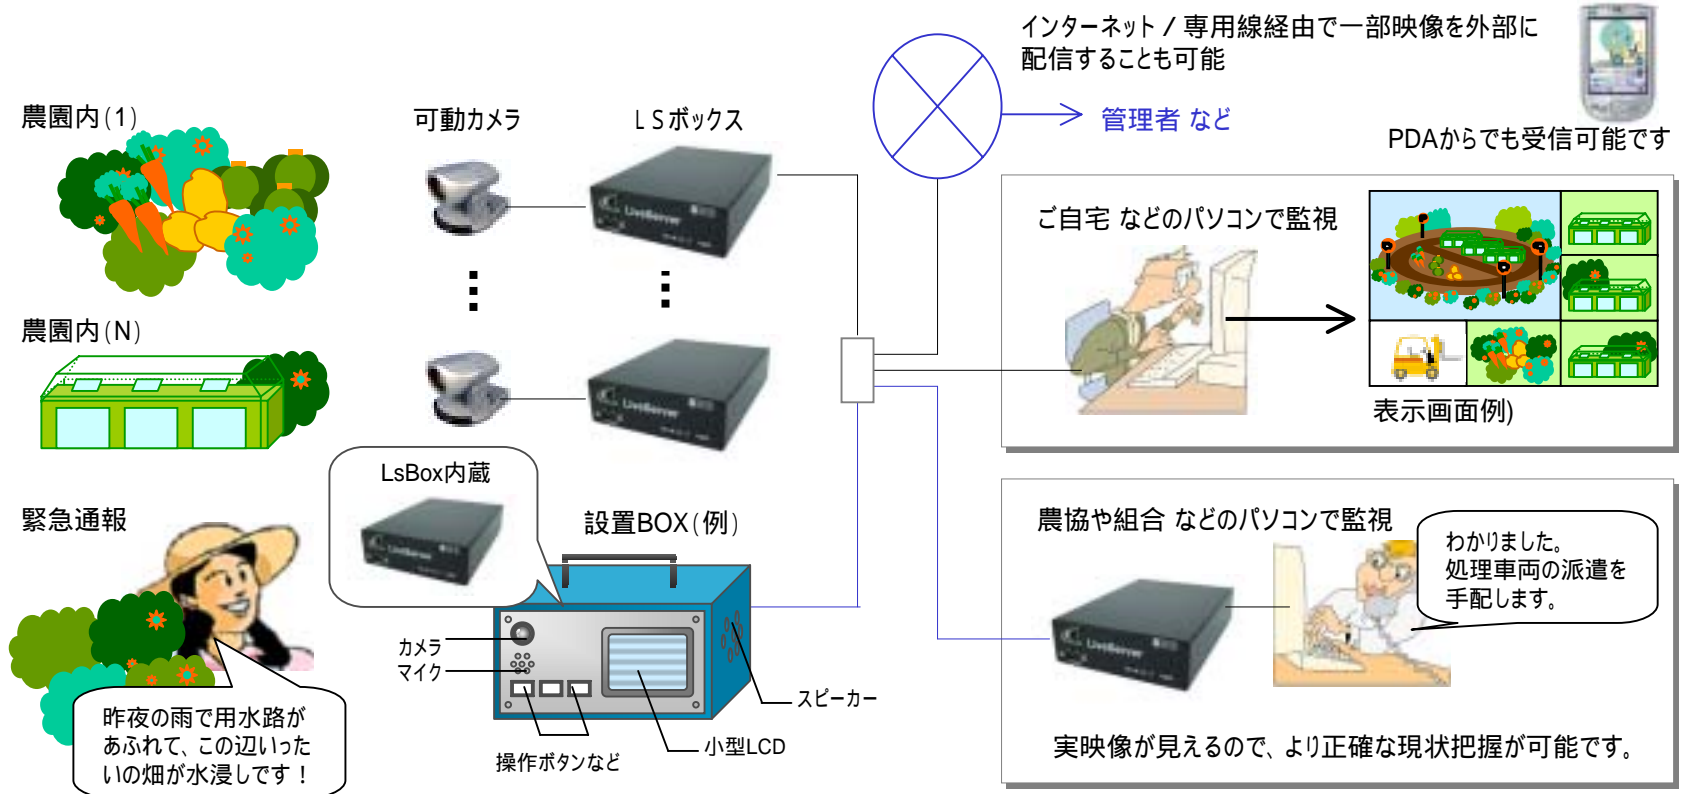

農園監視システム

ご自宅のパソコンで、広大な畑、遠隔地の畑を一括監視できます。

[ご注意]
ここに掲載するL Sボックスの応用事例は、既の実施中のもの、提案をしたが実現に至らなかったものなどを含めてユーザー各位がL Sボックスの応用を検討するヒントになればと掲載するものです。動作を保証するものではなく、またこれにより実施権を与えるものではありません。

- * 農園内のあらゆる場所の映像を管理室やご自宅のパソコンなどから集中して監視できます。定期巡回と併せて、侵入者の早期発見など、早急な対応が必要な時にも効果的にご利用いただけます。
- * パソコン画面から各装置の遠隔操作・制御（電源スイッチのON/OFFなど）が行えます。
- * 「LsBox」と「LsBox」をつなげば映像・音声双方向で通話ができるので、緊急対処時にご利用いただけます。実映像が見えるので、より正確な現状把握が可能です。
- * 独自の圧縮方式：KAMは、MPEGに比べてファイルサイズが大幅に小さく、ファイル転送時の回線負担も軽減できます。また、映像の再生には専用の表示ソフトが必要ですが、セキュリティー面を強化することに効果的にご利用いただけます。

これは基本的なシステムであり、施設の規模など、ニーズに合わせたカスタマイズが可能です。