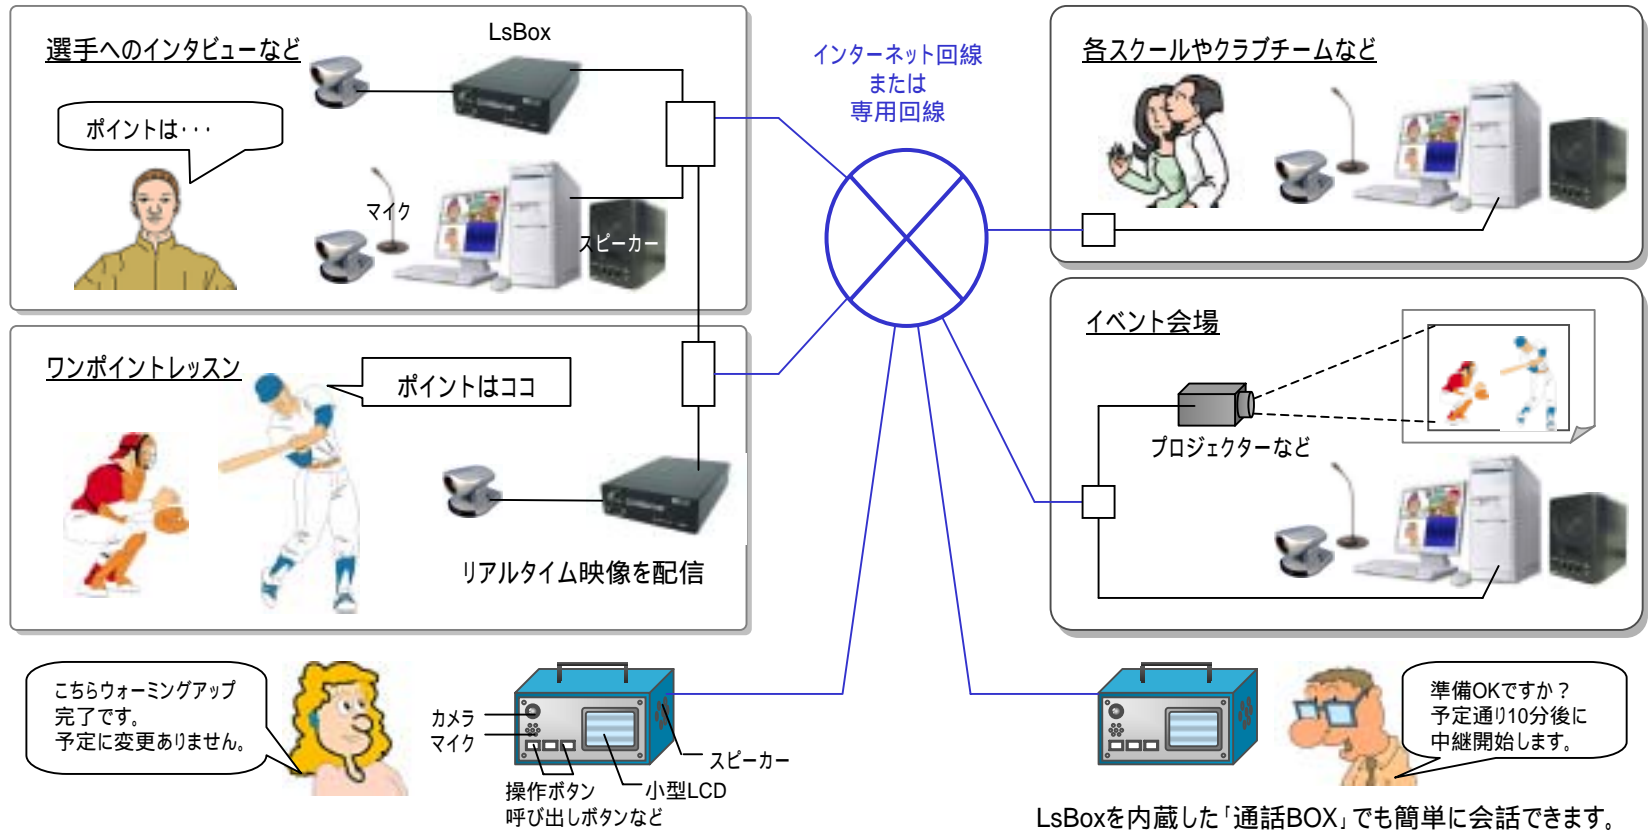

プロ選手によるインターネット中継レッスン

一味違った会員サービスのご提供にご活用いただけます。

[ご注意]
ここに掲載するLSボックスの応用事例は、既に実施中のもの、提案をしたが実現に至らなかったものなどを含めてユーザー各位がLSボックスの応用を検討するヒントになればと掲載するものです。動作を保証するものではなく、またこれにより実施権を与えるものではありません。

- * インターネット / 専用線経由で、映像を外部に配信することが可能です。
遠隔地からでもリアルタイムでプロのレクチャーを受けることが可能です。
- * 独自の圧縮方式：KAMは、MPEG等一般的な画像圧縮技術に比べてデータサイズが大幅に小さく、ファイル転送時の回線負担も軽減できます。また、映像の再生には専用の表示ソフトが必要ですが、セキュリティ面の強化にも役立ちます。
- * 2台の「LsBox」で通信することで映像・音声共に双方向で通話が可能となります。
- * 子どもを対象にした練習会などでも、現地入りする選手の他、通常トレーニング中の他の選手も遠隔地からリアルタイムでその様子 を中継できるので、より効果的なイベントにできます。

これは基本的なシステムであり、ニーズ合わせたカスタマイズが可能です。