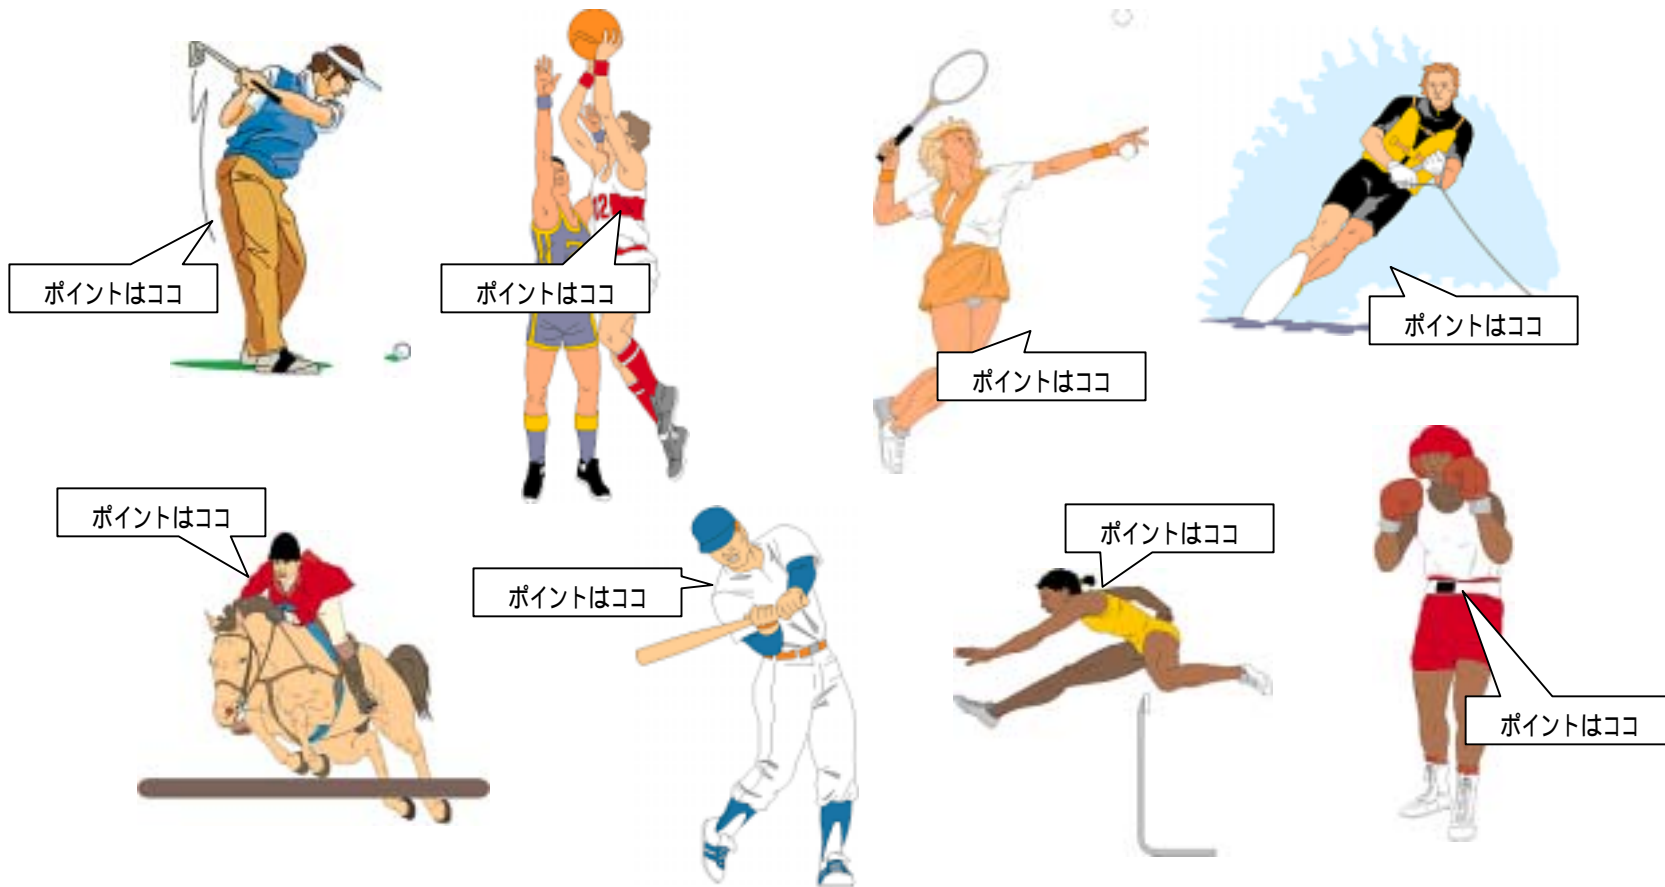

プロ選手によるインターネット中継レッスン

一味違った会員サービスのご提供にご活用いただけます。

[ご注意]
ここに掲載するLSボックスの応用事例は、既に実施中のもの、提案をしたが実現に至らなかったものなどを含めてユーザー各位がLSボックスの応用を検討するヒントになればと掲載するものです。動作を保証するものではなく、またこれにより実施権を与えるものではありません。

- * インターネット / 専用線経由で、映像を外部に配信することが可能です。
遠隔地からでもリアルタイムでプロのレクチャーを受けることが可能です。
- * 独自の圧縮方式：KAMは、MPEG等一般的な画像圧縮技術に比べてデータサイズが大幅に小さく、ファイル転送時の回線負担も軽減できます。また、映像の再生には専用の表示ソフトが必要ですが、セキュリティ面の強化にも役立ちます。
- * 2台の「LsBox」で通信することで映像・音声共に双方向で通話が可能となります。
- * 子どもを対象にした練習会などでも、現地入りする選手の他、通常トレーニング中の他の選手も遠隔地からリアルタイムでその様子 を中継できるので、より効果的なイベントにできます。