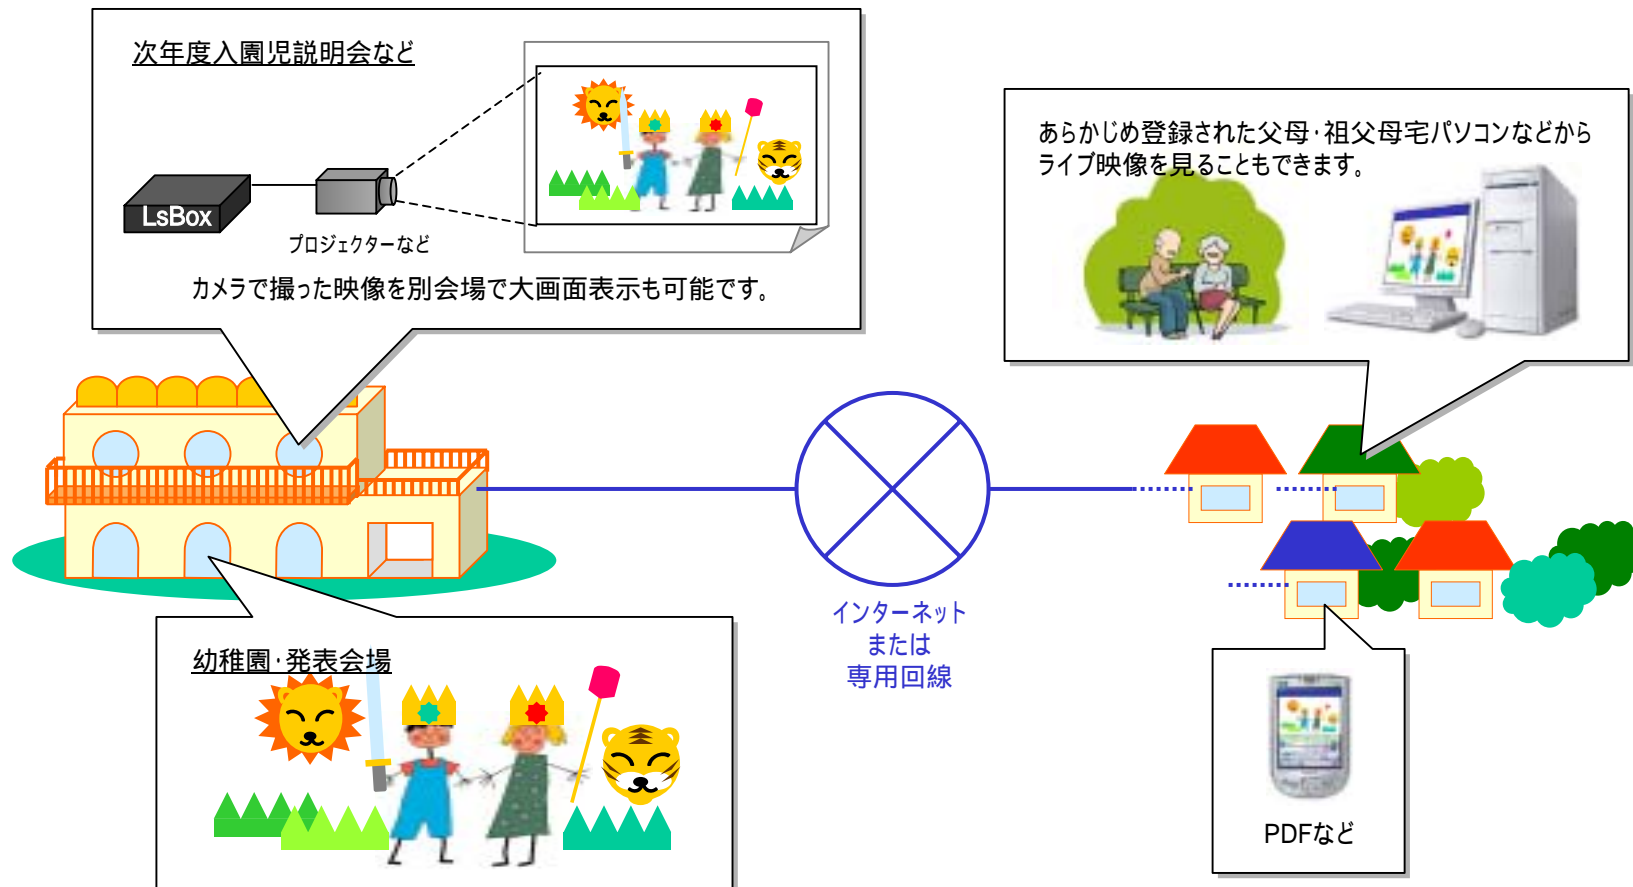

幼稚園 - 発表会リアルタイム中継システム

施設運営の透明性と安全性のアピールにもなり、園児募集などにご活用いただけます。

【ご注意】
ここに掲載するL Sボックスの応用事例は、既の実施中のもの、提案をしたが実現に至らなかったものなどを含めてユーザー各位がL Sボックスの応用を検討するヒントになればと掲載するものです。動作を保証するものではなく、またこれにより実施権を与えるものではありません。

- * インターネット回線や専用回線を使用して、遠隔地の映像・音声をリアルタイムで送受信することができます。遠方に住んでいる祖父母さま向けなどにも、日付を限定して発表会などの行事をリアルタイム画面でご覧いただけます。施設運営の透明性と安全性を保護者にアピールでき、園児募集にもご活用いただけます。
- * 独自の圧縮方式：KAMは、MPEG等一般的な画像圧縮技術に比べてデータサイズが大幅に小さく、ファイル転送時の回線負担も軽減できます。また映像の再生には専用の表示ソフトが必要ですがセキュリティー面の強化にも役立ちます。
- * 2台の「LsBox」で通信することで映像・音声共に双方向で通話が可能となります。
- * 基本操作はパソコンで簡単に行えます。録画した映像を保存することもできるので、さまざまな用途にご使用いただけます。

これは基本的なシステムであり、ニーズ合わせたカスタマイズが可能です。