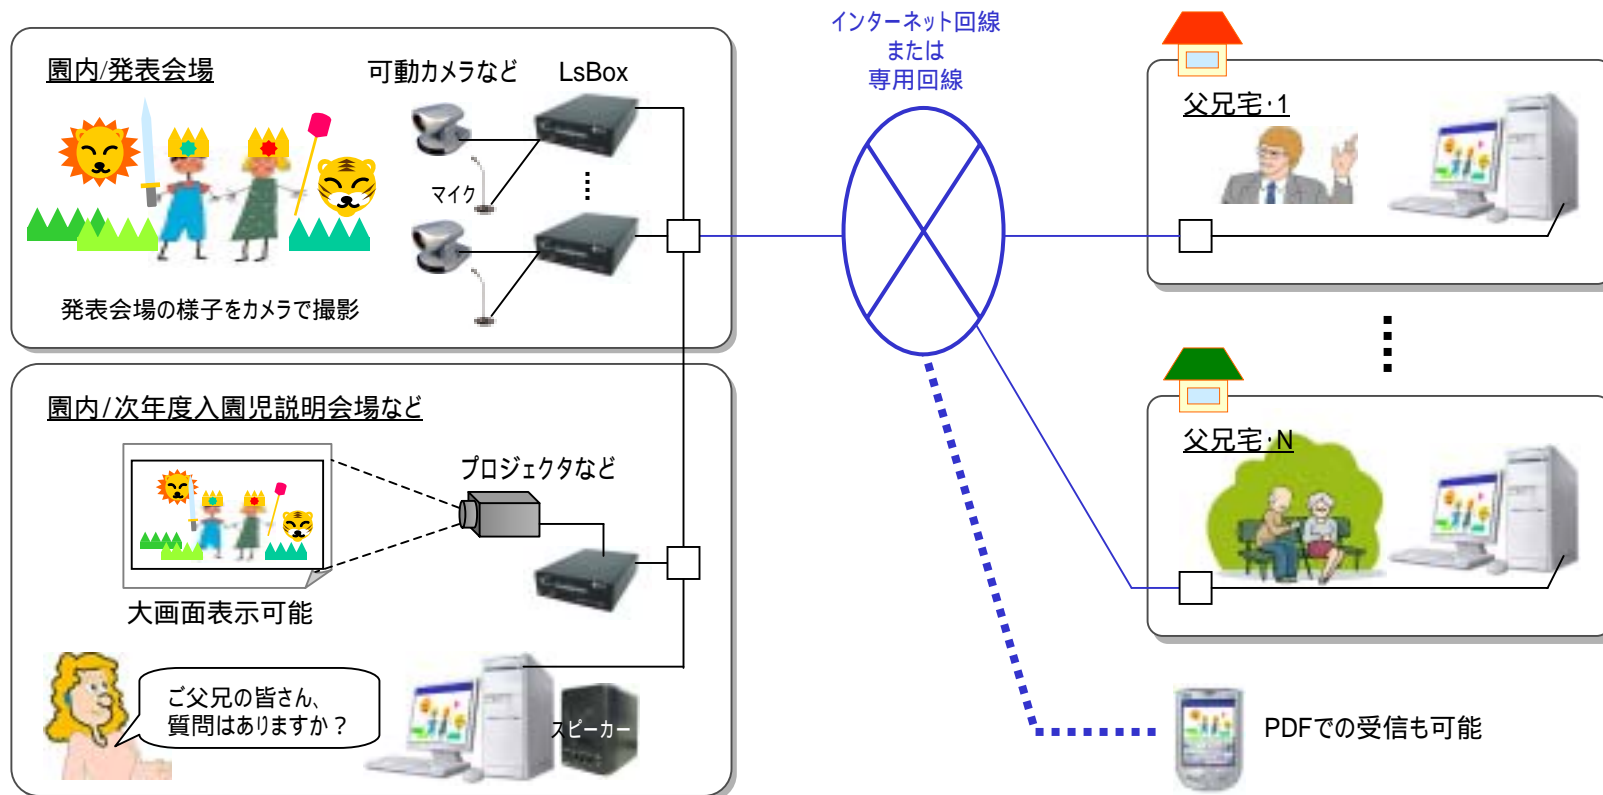

幼稚園 - 発表会リアルタイム中継システム

施設運営の透明性と安全性のアピールにもなり、園児募集などにご活用いただけます。

【ご注意】
ここに掲載するL Sボックスの応用事例は、既の実施中のもの、提案をしたが実現に至らなかったものなどを含めてユーザー各位がL Sボックスの応用を検討するヒントになればと掲載するものです。動作を保証するものではなく、またこれにより実施権を与えるものではありません。

- * インターネット回線や専用回線を使用して、遠隔地の映像・音声をリアルタイムで送受信することができます。遠方に住んでいる祖父母さま向けなどにも、日付を限定して発表会などの行事をリアルタイム画面でご覧いただけます。施設運営の透明性と安全性を保護者にアピールでき、園児募集にもご活用いただけます。
- * 独自の圧縮方式：KAMは、MPEG等一般的な画像圧縮技術に比べてデータサイズが大幅に小さく、ファイル転送時の回線負担も軽減できます。また映像の再生には専用の表示ソフトが必要ですがセキュリティー面の強化にも役立ちます。
- * 2台の「LsBox」で通信することで映像・音声共に双方向で通話が可能となります。
- * 基本操作はパソコンで簡単に行えます。録画した映像を保存することもできるので、さまざまな用途にご使用いただけます。

これは基本的なシステムであり、ニーズ合わせたカスタマイズが可能です。