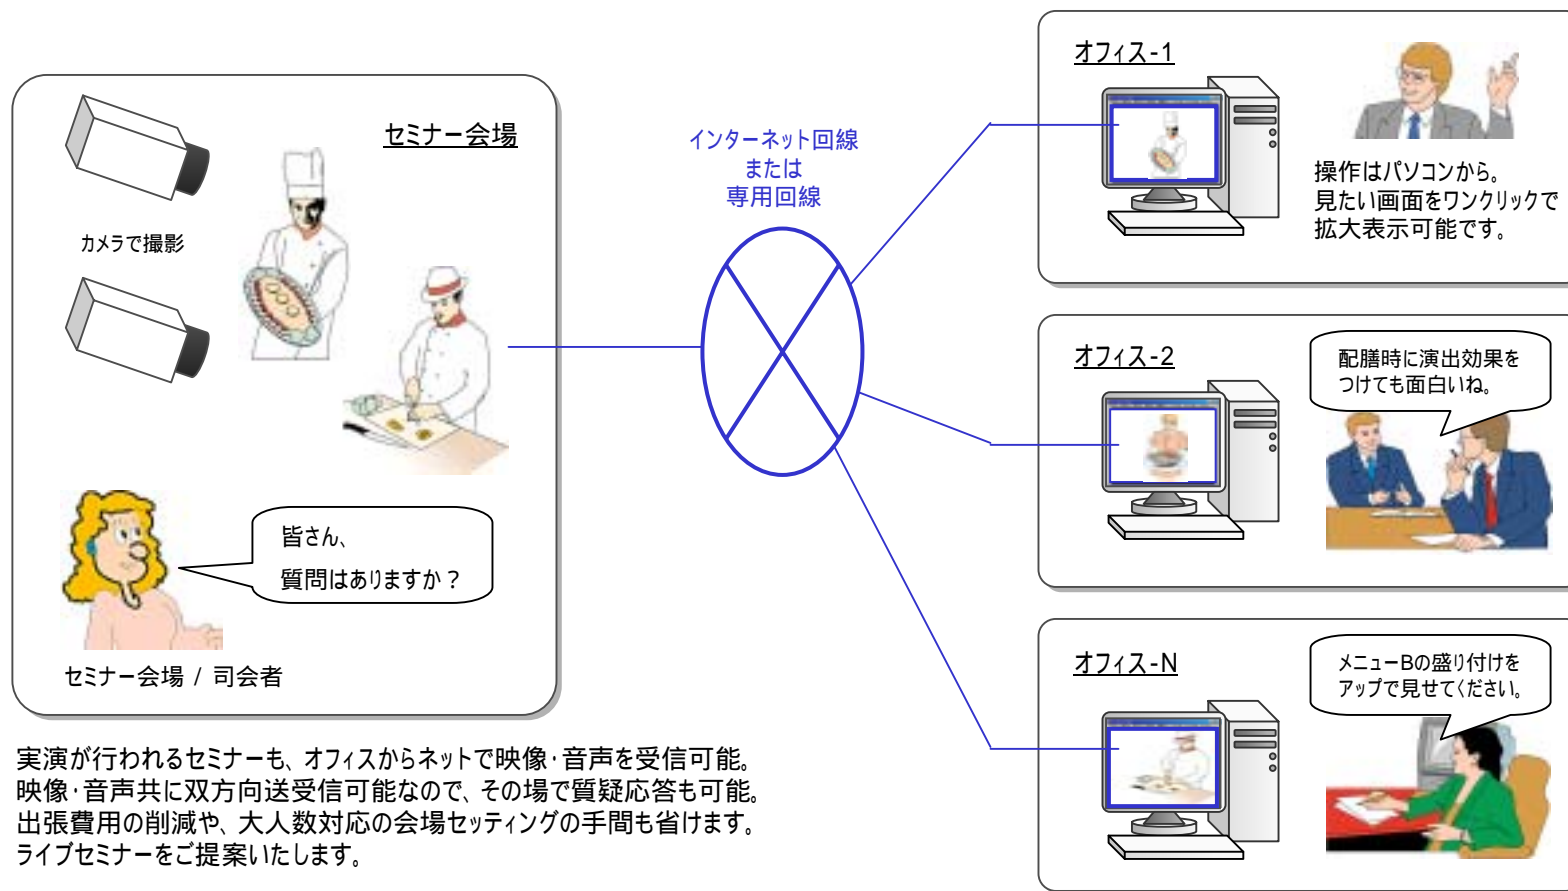

ライブ映像セミナーシステム

メインのセミナー会場等から各オフィス、店舗等のサブサイトへネットで映像配信。

実演が行われるセミナーも、オフィスからネットで映像・音声を受信可能。映像・音声共に双方向送受信可能なので、その場で質疑応答も可能。出張費用の削減や、大人数対応の会場セッティングの手間も省けます。ライブセミナーをご提案いたします。

[ご注意]
ここに掲載するL Sボックスの応用事例は、既に実施中のもの、提案をしたが実現に至らなかったものなどを含めてユーザー各位がL Sボックスの応用を検討するヒントになればと掲載するものです。動作を保証するものではなく、またこれにより実施権を与えるものではありません。

- * 各オフィス、店舗に居ながら、ライブ映像でセミナーを受けることができます。出張経費や時間的拘束の対策にお役立ていただけます。
- * 独自の圧縮方式：KAMは、MPEG等一般的な画像圧縮技術に比べてデータサイズが大幅に小さく、ファイル転送時の回線負担も軽減できます。また、映像の再生には専用の表示ソフトが必要ですが、セキュリティ面の強化にも役立ちます。
- * 2台の「LsBox」で通信することで映像・音声共に双方向で通話が可能となります。
- * PDAでも映像を受信できます。（音声は双方向が可能）外出先から音声のみの参加も可能です。