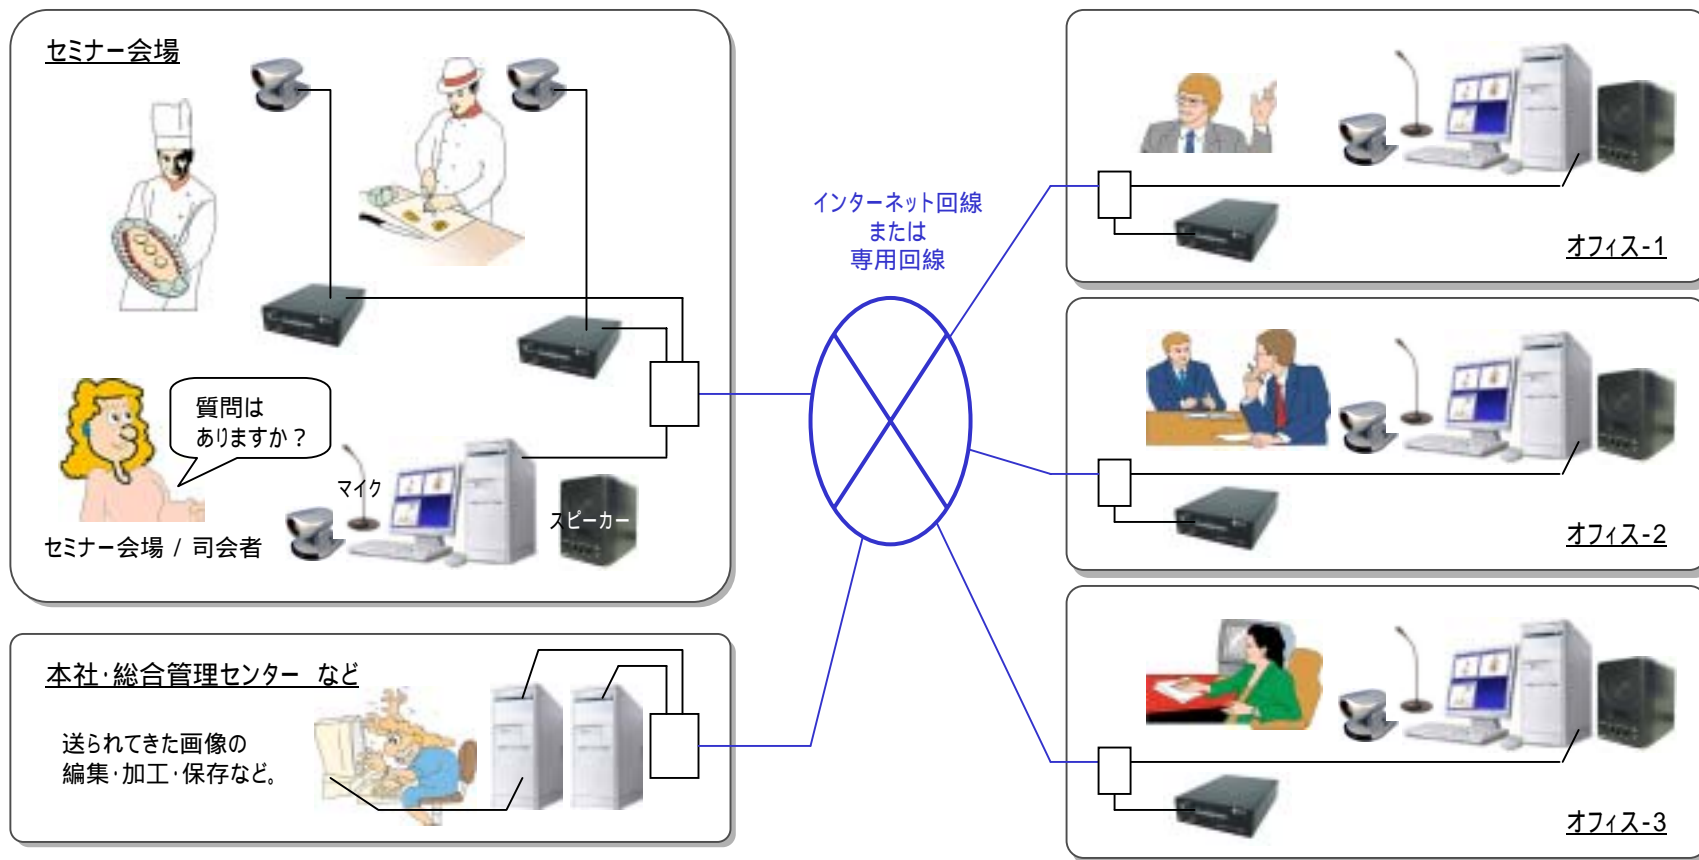

ライブ映像セミナーシステム

メインのセミナー会場等から各オフィス、店舗等のサブサイトへネットで映像配信。

実演が行われるセミナーも、オフィスからネットで映像・音声を受信可能。映像・音声共に双方向送受信可能なので、その場で質疑応答も可能。出張費用の削減や、大人数対応の会場セッティングの手間も省けます。ライブセミナーをご提案いたします。

[ご注意]
ここに掲載するL Sボックスの応用事例は、既に実施中のもの、提案をしたが実現に至らなかったものなどを含めてユーザー各位がL Sボックスの応用を検討するヒントになればと掲載するものです。動作を保証するものではなく、またこれにより実施権を与えるものではありません。

- * 各オフィス、店舗に居ながら、ライブ映像でセミナーを受けることができます。出張経費や時間的拘束の対策にお役立ていただけます。
- * 独自の圧縮方式：KAMは、MPEG等一般的な画像圧縮技術に比べてデータサイズが大幅に小さく、ファイル転送時の回線負担も軽減できます。また、映像の再生には専用の表示ソフトが必要ですが、セキュリティ面の強化にも役立ちます。
- * 2台の「LsBox」で通信することで映像・音声共に双方向で通話が可能となります。
- * PDAでも映像を受信できます。（音声は双方向が可能）外出先から音声のみの参加も可能です。

これは基本的なシステムであり、用途・管理体制などニーズ合わせたカスタマイズが可能です。